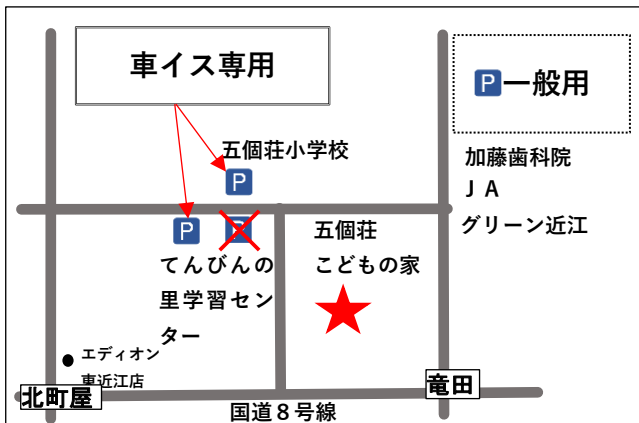

くすのきフェスタ2024

6月15日(土)

東近江重症心身障害者通園第2くすのき 駐車場

10:30~15:00

小雨決行・荒天中止

みんな集まれ！ つながる、ひろがる、みんなの輪

ステージ演目

- 10:30 木猫隊 ~管弦楽演奏~
- 11:15 バルーンマジックはじめちゃん
  ~バルーンアート&マジックショー~
- 11:50 利用者さん紹介 ~トークショー~
- 12:15 モーリー ~ギター演奏&うた~
- 13:00 ひよっ子ダンス
- 13:30 かか太鼓
- 14:00 キャサリン ~バンド演奏&マジックショー~
- 15:00 閉会

※Instagram公式アカウント※
dai2kusunoki

マルシェ

1. 飲食
2. ★手打ちそば 一心庵
   - ★Arumakan コッペパンキッチンカー
   - ★湯屋の里 手作りパン
   - ★喜心 キンパ・ビビンバ等
   - ★凧日和 コーヒー&焼き菓子
   - ★プリズム チュロス
   - ★パンカフェKOKON
   - ★まんぶくキッチン.akemeal
   - ★GEN タコライス
   - ★八身福祉会 お弁当
   - ★あゆみ作業所 ★おうみ作業所
   - ★くすのき保護者会 あられ ★その他

小物・ワークショップ

- ★羊毛フェルトころん ★マクラメ
- ★マルマケア ★福祉美容体験 輪っか
- ★インソール ★nico toco アクセサリー
- ★Le lien~結~ アロマワークショップ
- ★能登川作業所 ★その他